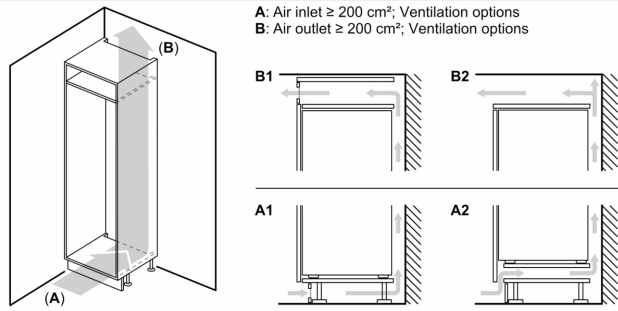

#### Mått

- Mått: H 194 x B 54 x D 55 cm
- Nischmått (H x B x T): 194.0 cm x 56.0 cm x 55.0 cm

#### Teknisk information

- Dörrhängning höger, omhängbar
- Ställbara fötter framtill, hjul baktill
- Längd på elsladd: 230 cm
- Klimatklass: SN-ST
- Spänning: 220 - 240 V

#### Medföljande tillbehör

- 1 x Istärningsfack

iQ100, Integrerad kyl/frys, 193.5 x 54.1 cm, Glidskenor  
KI96NNSE0

Måttskisser

Mått i mm

C: Frontpanel överhäng

D: Frontpanelens underkant

Mått i mm