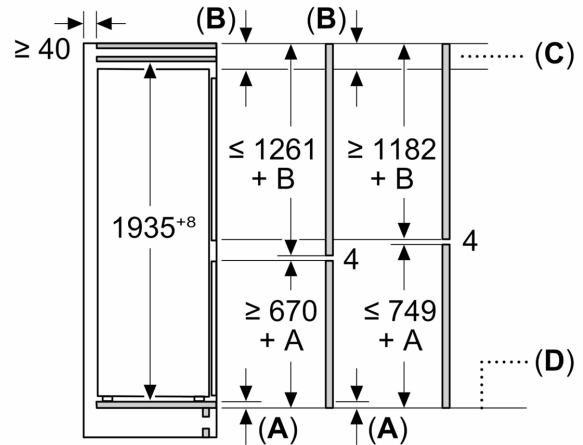

#### Mått

- Mått: H 194 x B 54 x D 55 cm
- Nischmått (H x B x T): 194.0 cm x 56.0 cm x 55.0 cm

#### Medföljande tillbehör

- 1 x Istärningsfack

iQ100, Integrerad kyl/frys, 193.5 x 54.1 cm, Glidskenor  
KI96NNSE0

Måttskisser

Mått i mm

C: Frontpanel överhäng

D: Frontpanelens underkant

Mått i mm

Mått i mm