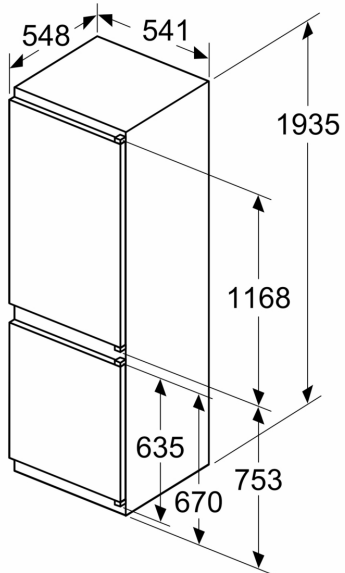

#### Mått

- Mått: H 194 x B 54 x D 55 cm
- Nischmått (H x B x T): 194.0 cm x 56.0 cm x 55.0 cm

#### Medföljande tillbehör

- 1 x Istärningsfack

iQ100, Integrerad kyl/frys, 193.5 x 54.1 cm, Glidskenor  
KI96NNSE0

Måttskisser

Mått i mm

C: Frontpanel överhäng

D: Frontpanelens underkant

Mått i mm

Mått i mm